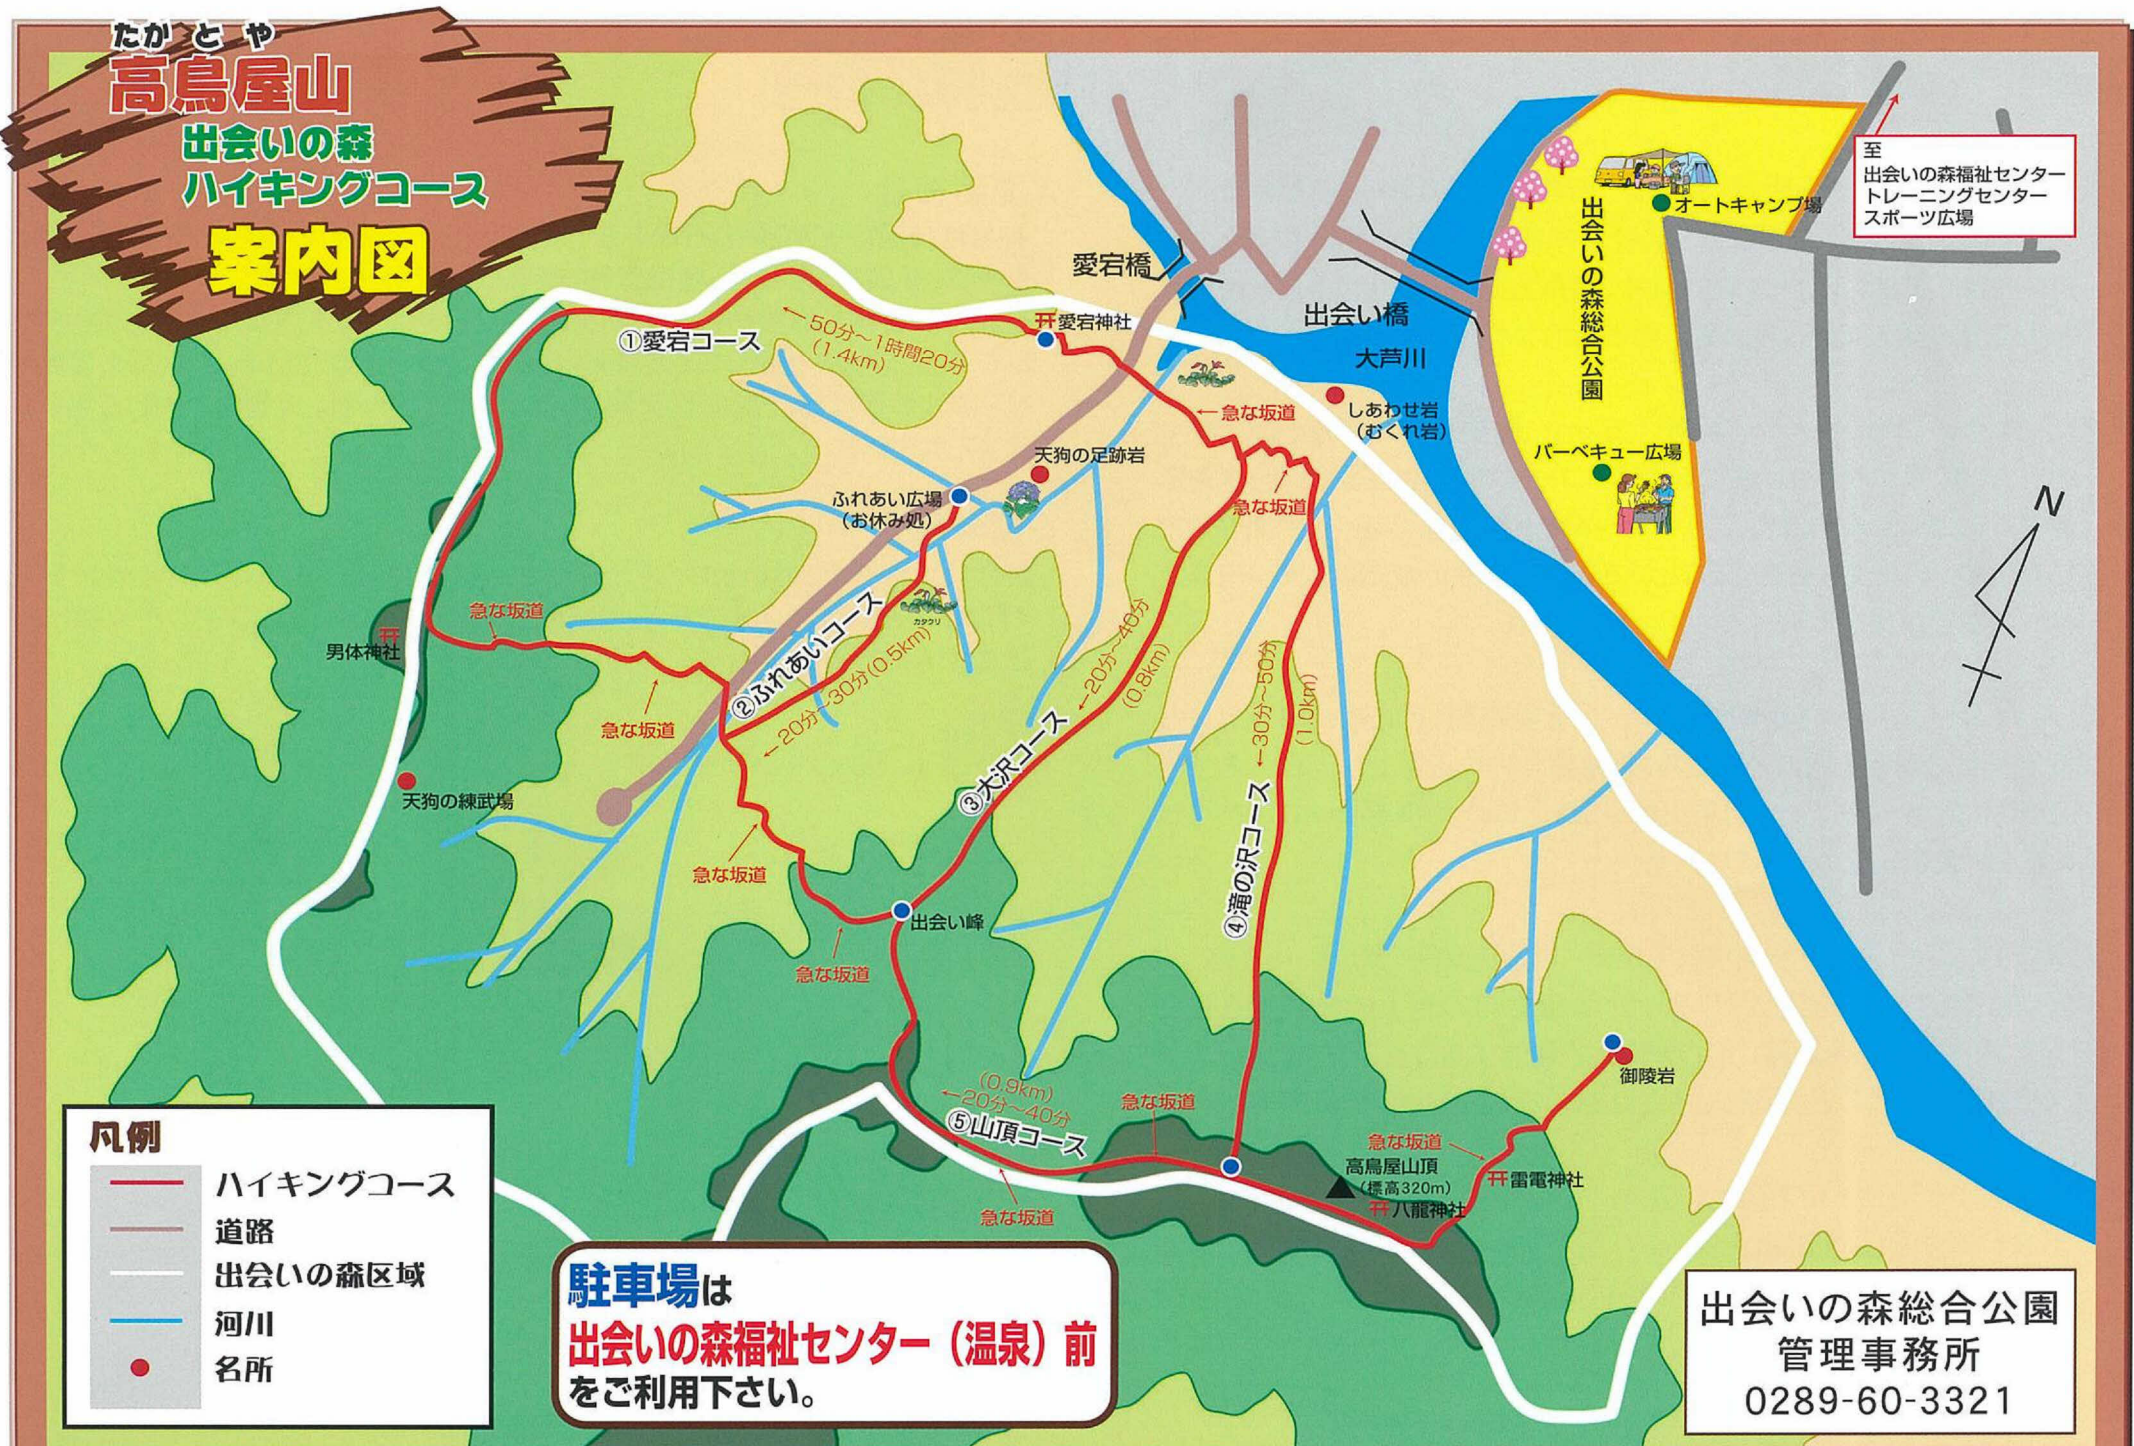

たかや
高鳥屋山
出会いの森
ハイキングコース
案内図

至
出会いの森福祉センター
トレーニングセンター
スポーツ広場

凡例

- ハイキングコース
- 道路
- 出会いの森区域
- 河川
- 名所

駐車場は
出会いの森福祉センター（温泉）前
をご利用下さい。

出会いの森総合公園
管理事務所
0289-60-3321